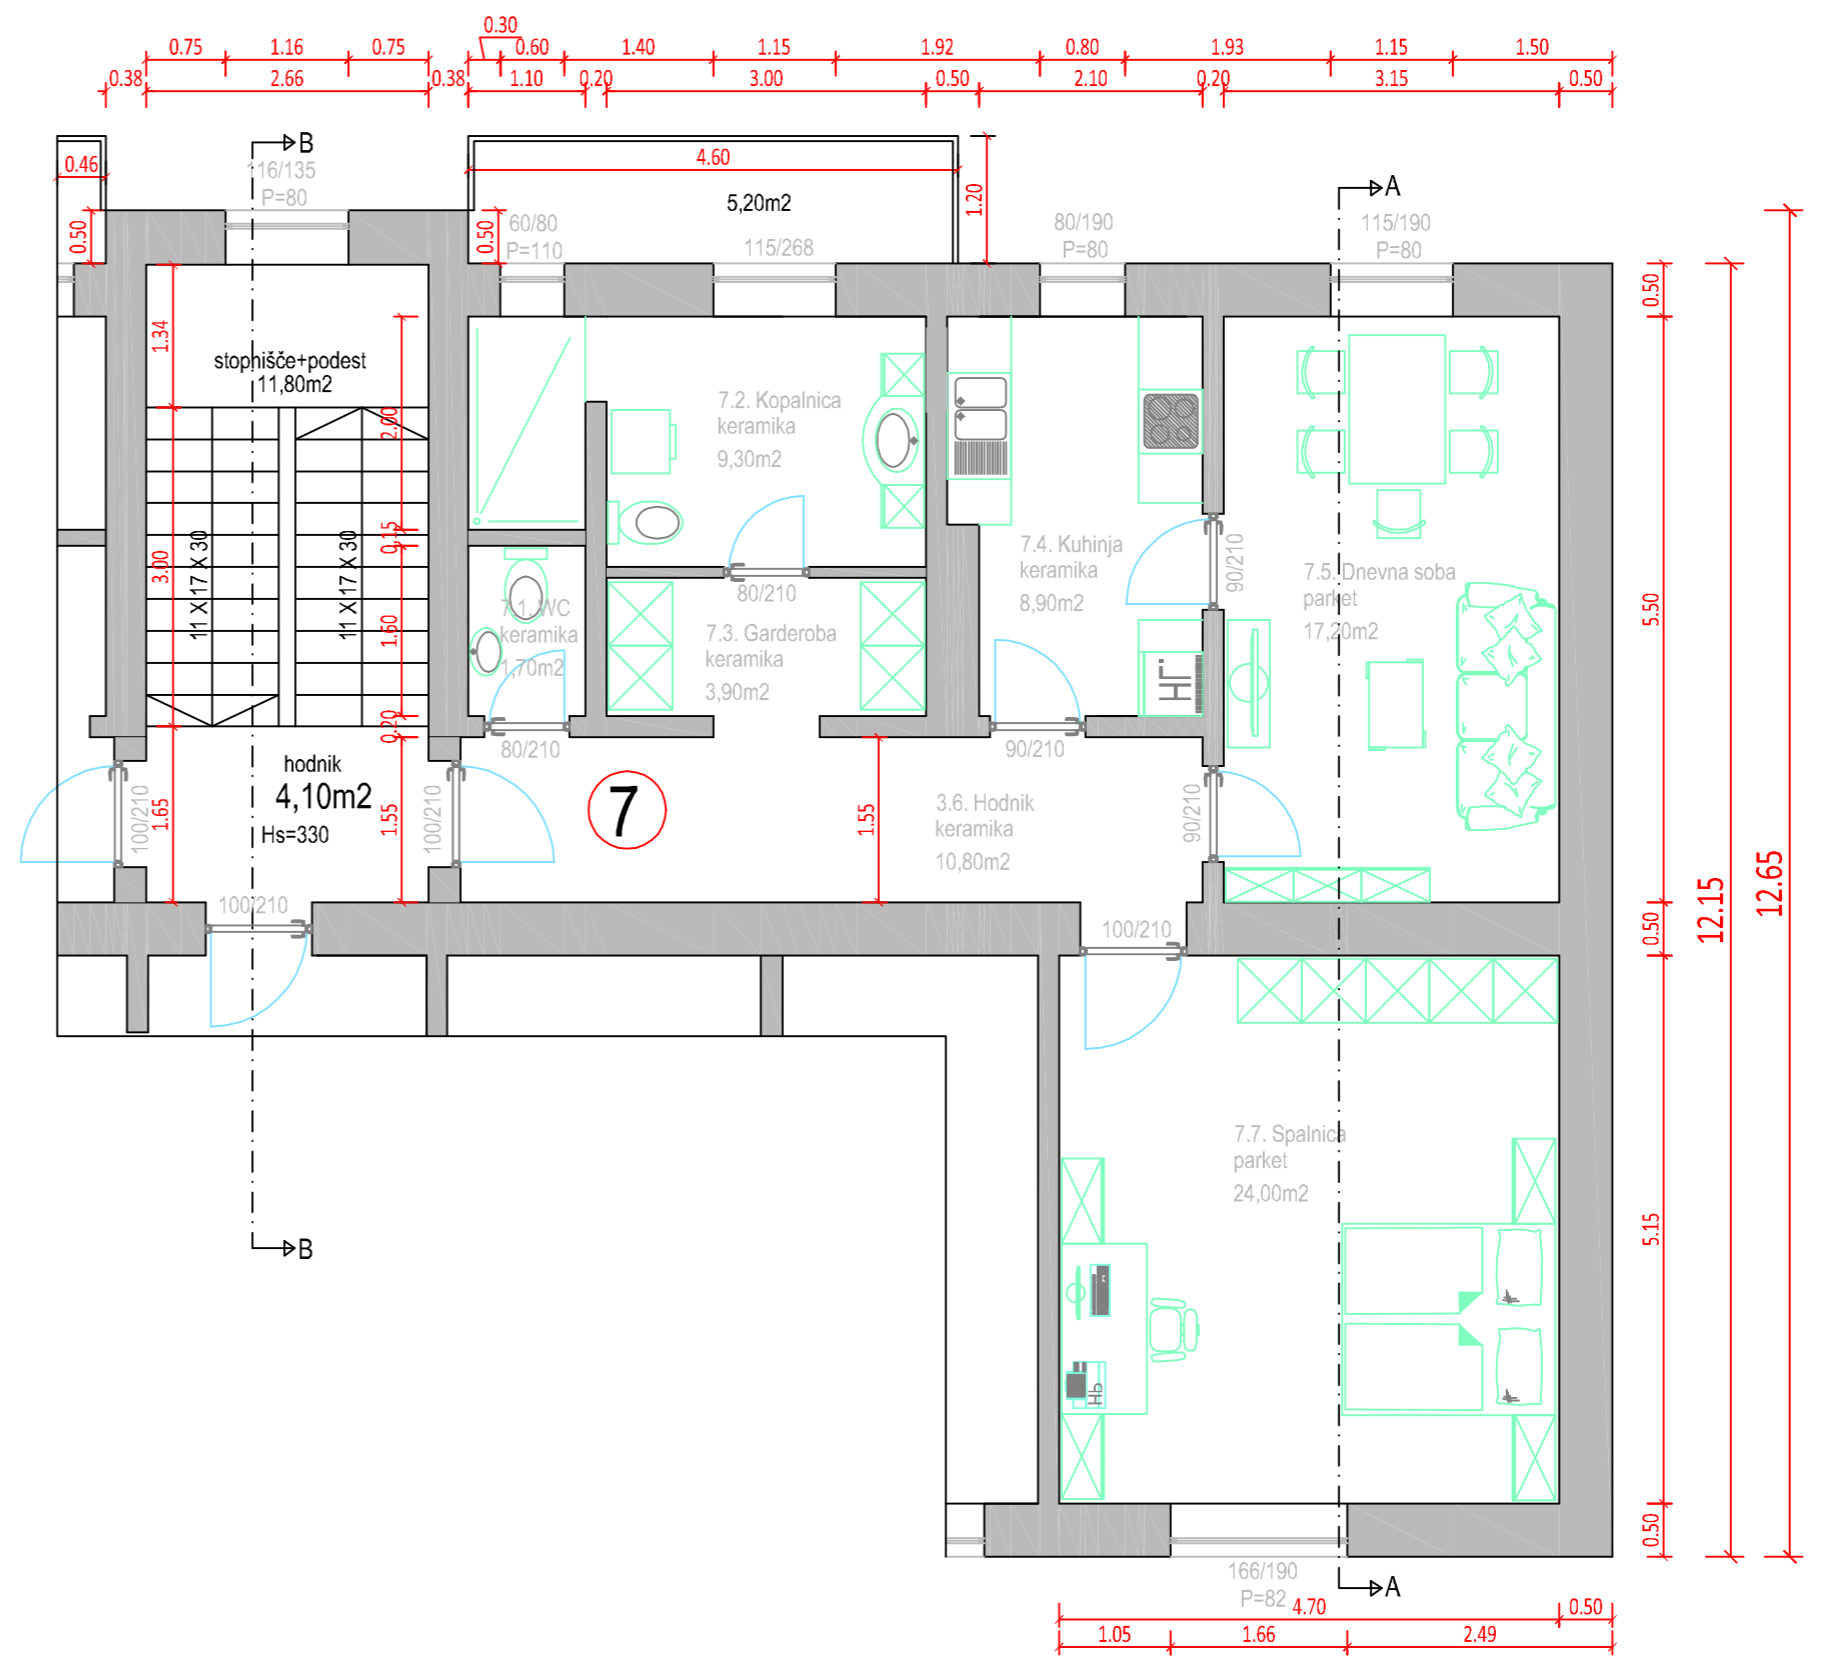

TLORIS NADSTROPJA M 1:200

PREREZ A-A M 1:200

TLORIS NADSTROPJA M 1:70

STANOVANJE 7 M 1:70