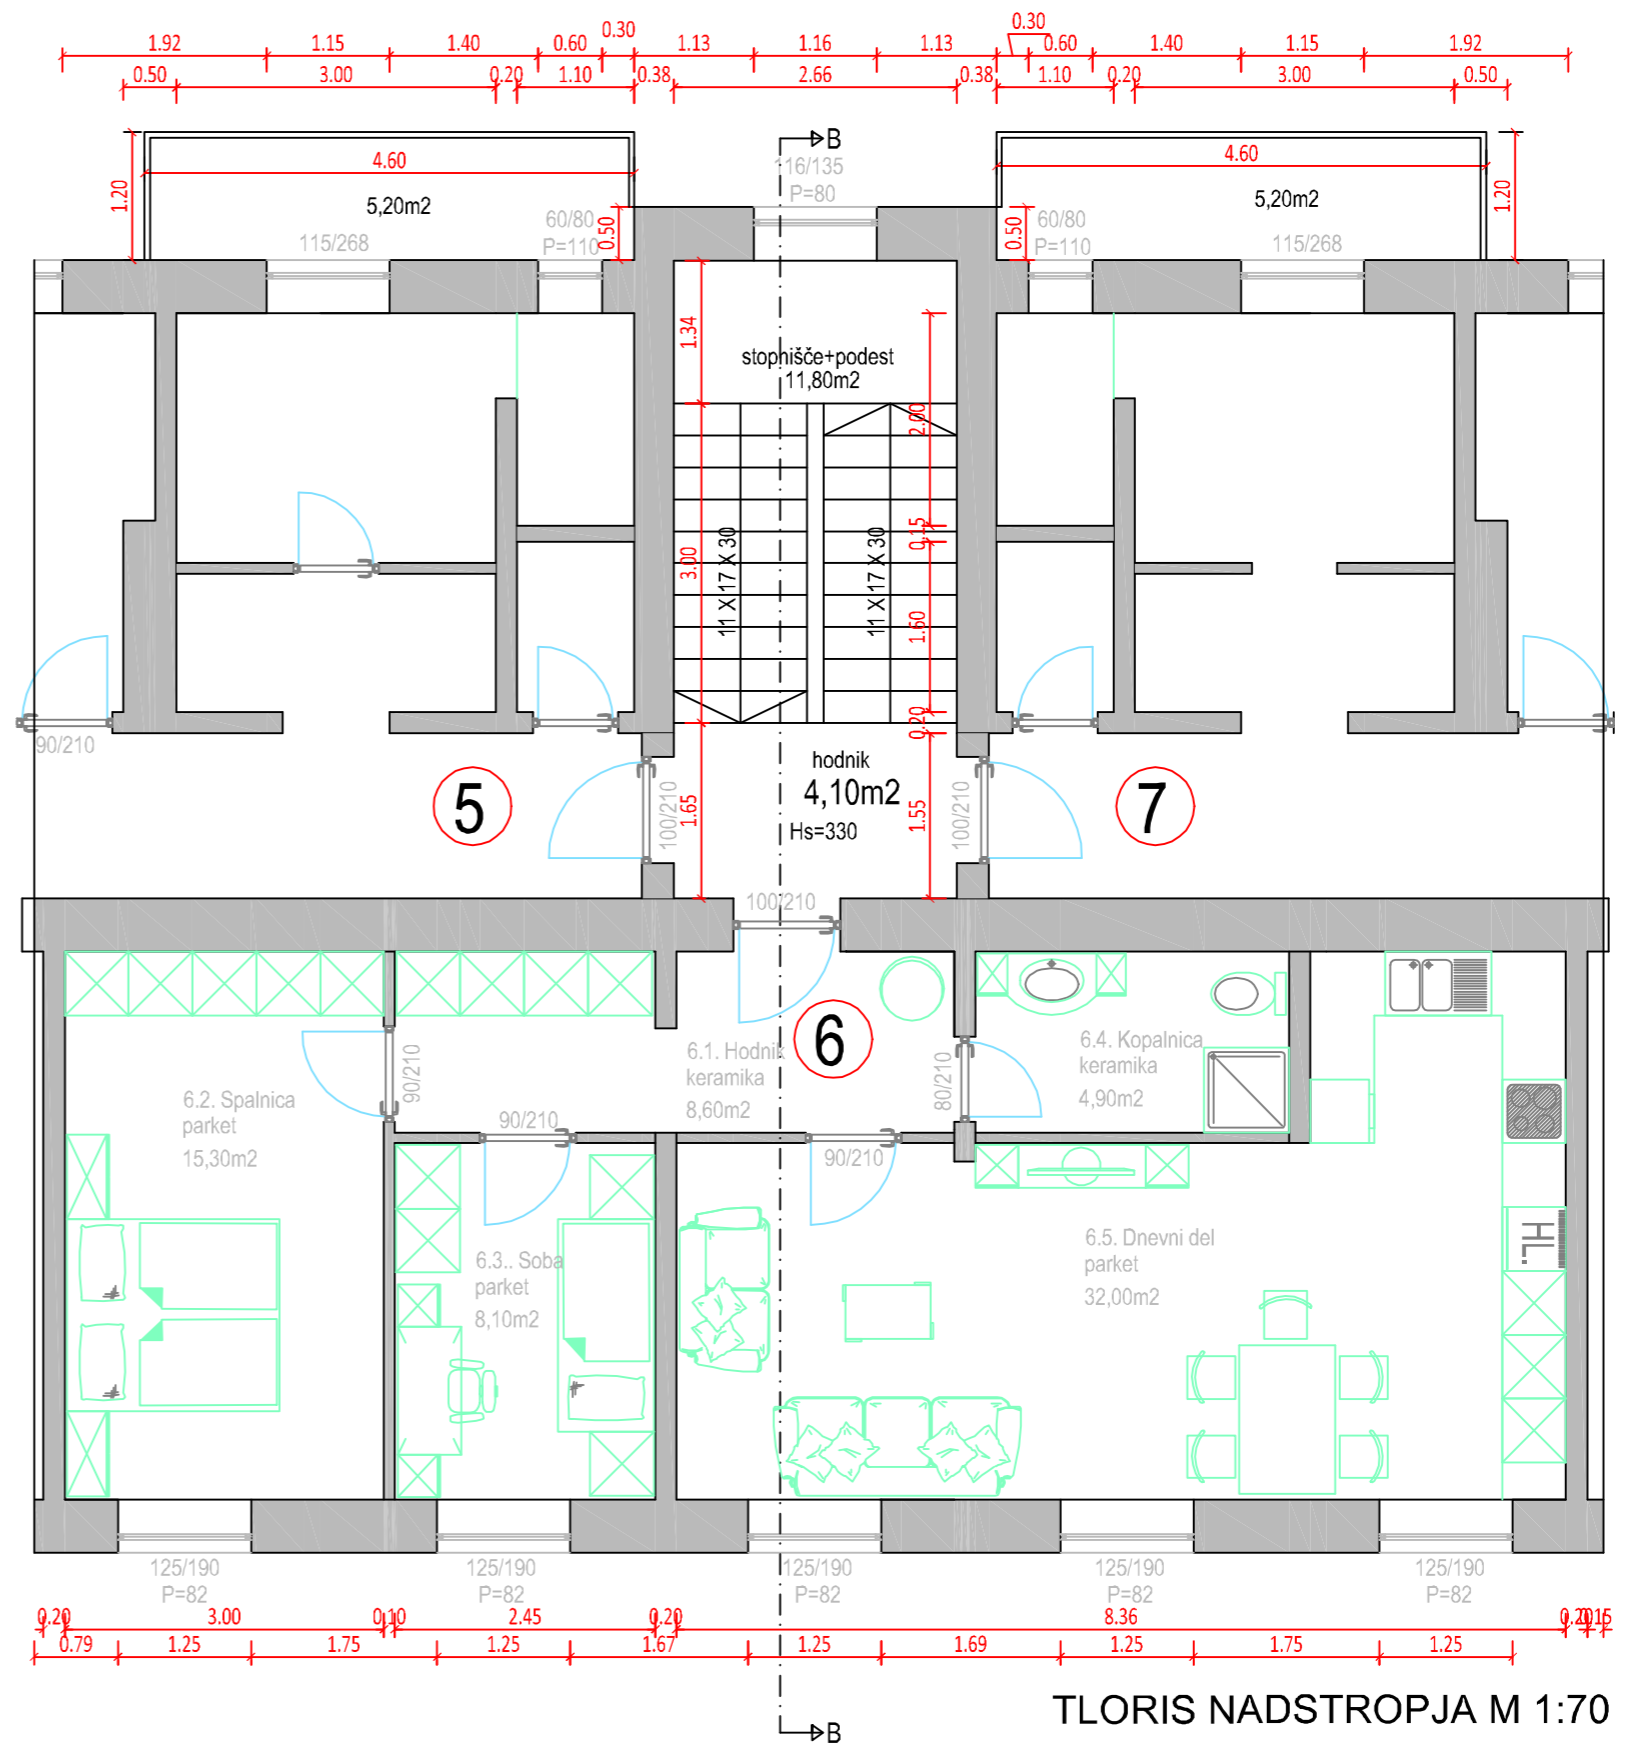

TLORIS NADSTROPJA M 1:200

PREREZ A-A M 1:200

TLORIS NADSTROPJA M 1:70

STANOVANJE 6 M 1:70