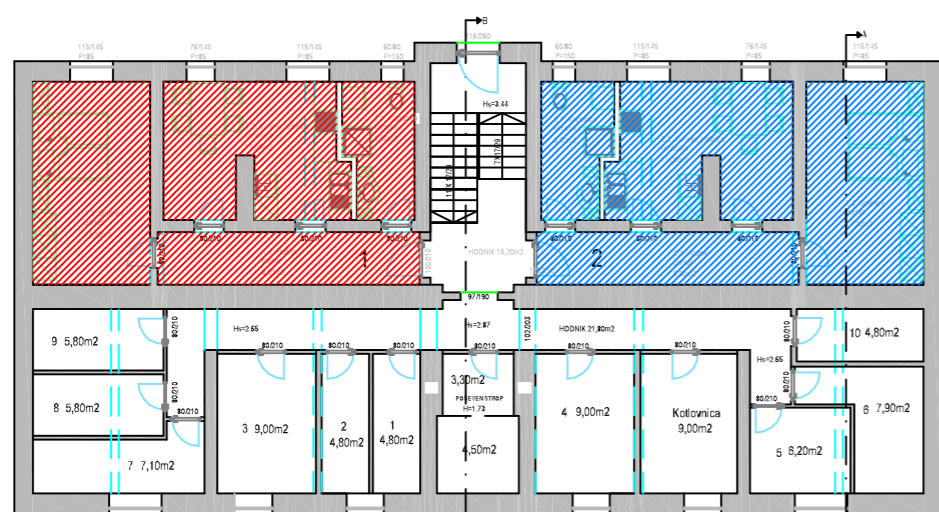

0.55
5.45
0.65

TLORIS KLETI M 1:50

TLORIS KLETI M 1:200

PREREZ A-A M 1:200

STANOVANJE 2 M 1:50